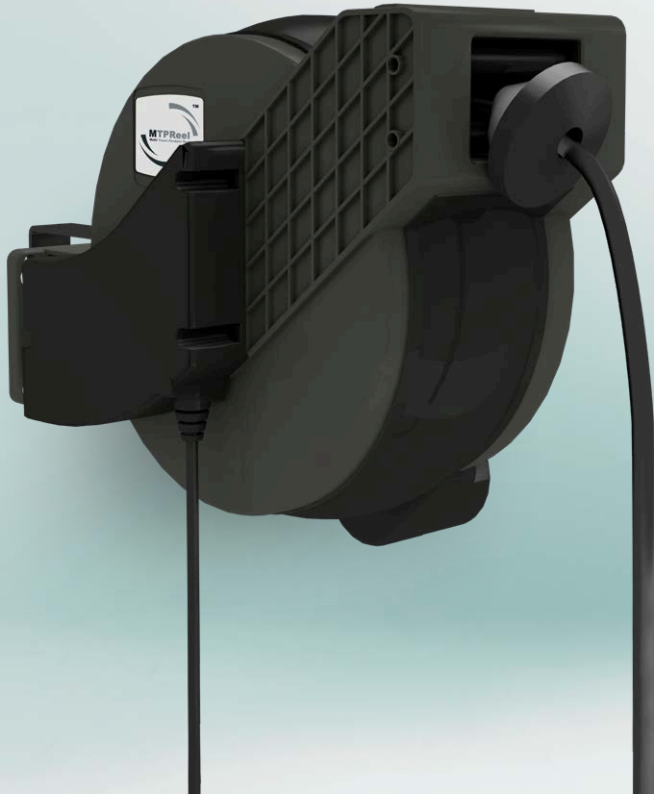

MTPReel-O™

sumcab
ROBOTICS

B+M surface systems

Das automatische Kabelrückzugssystem
für mehr Sicherheit im Arbeitsbereich