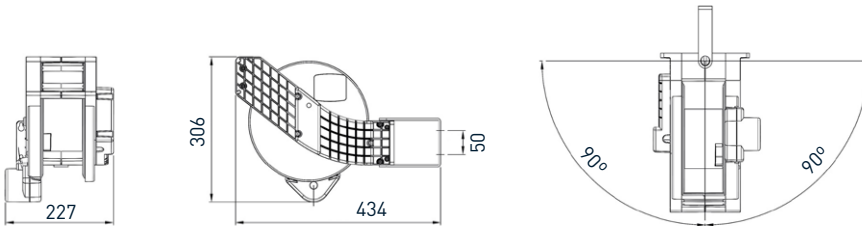

Technische Spezifikationen

 Robotersteuerung	 Gehäusegröße	 Auszugslänge	 Anschluss Schaltschrank	 Abmessungen (mm)	 Gewicht
MTPReel-0™	X5 MP50	10 m / 15 m / 20 m	2,5 m / 5,0 m	434 x 227 x 306	4,5 kg

Open