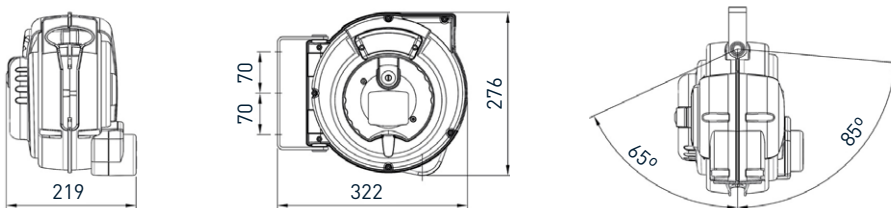

Technische Spezifikationen

Robotersteuerung	Gehäusegröße	Auszugslänge	Anschluss Schaltschrank	Abmessungen (mm)	Gewicht
Touch / Visual 2 / Visual 3	Medium	10 m / 15 m	5 m	322x219x276	6kg
	Large	15 m / 20 m		450x225x384	9kg

Medium

Das **MTPReel** ist für die Handbediengeräte Touch, Visual 2 und Visual 3 von **SEPRO ROBOTIQUE** verfügbar.

⊕ Extras

- Gehäuse aus stofffestem Material
- Stabile, schwenkbare Montagehalterung
- Integriertes Bremsmodul, für ein schonendes Aufrollen des Kabels
- Seilumlenkrolle mit Federelement für komfortablen Federrückzug
- Lösbare automatische Kabel-Aus- und Rückzugarretierung alle 50 cm
- Rotierendes Kontaktübertragungssystem für gesicherte Datenübertragung

⊕ Zubehör

Montageelement

- Profilrohrständer (starr oder drehbar)
- Befestigungsplatten für Schaltschränke, Aluprofile oder Zaunelemente

Follow us