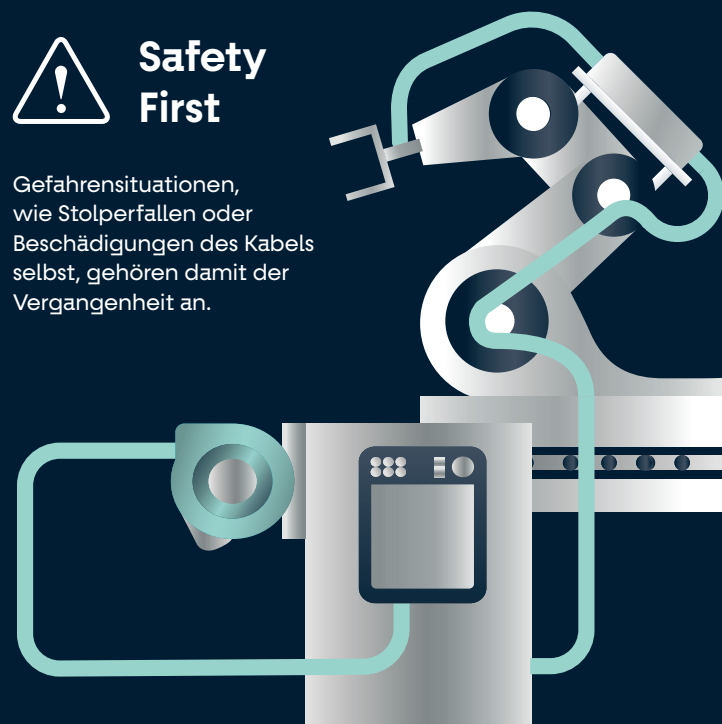

Safety First

Gefahrensituationen, wie Stolperfallen oder Beschädigungen des Kabels selbst, gehören damit der Vergangenheit an.